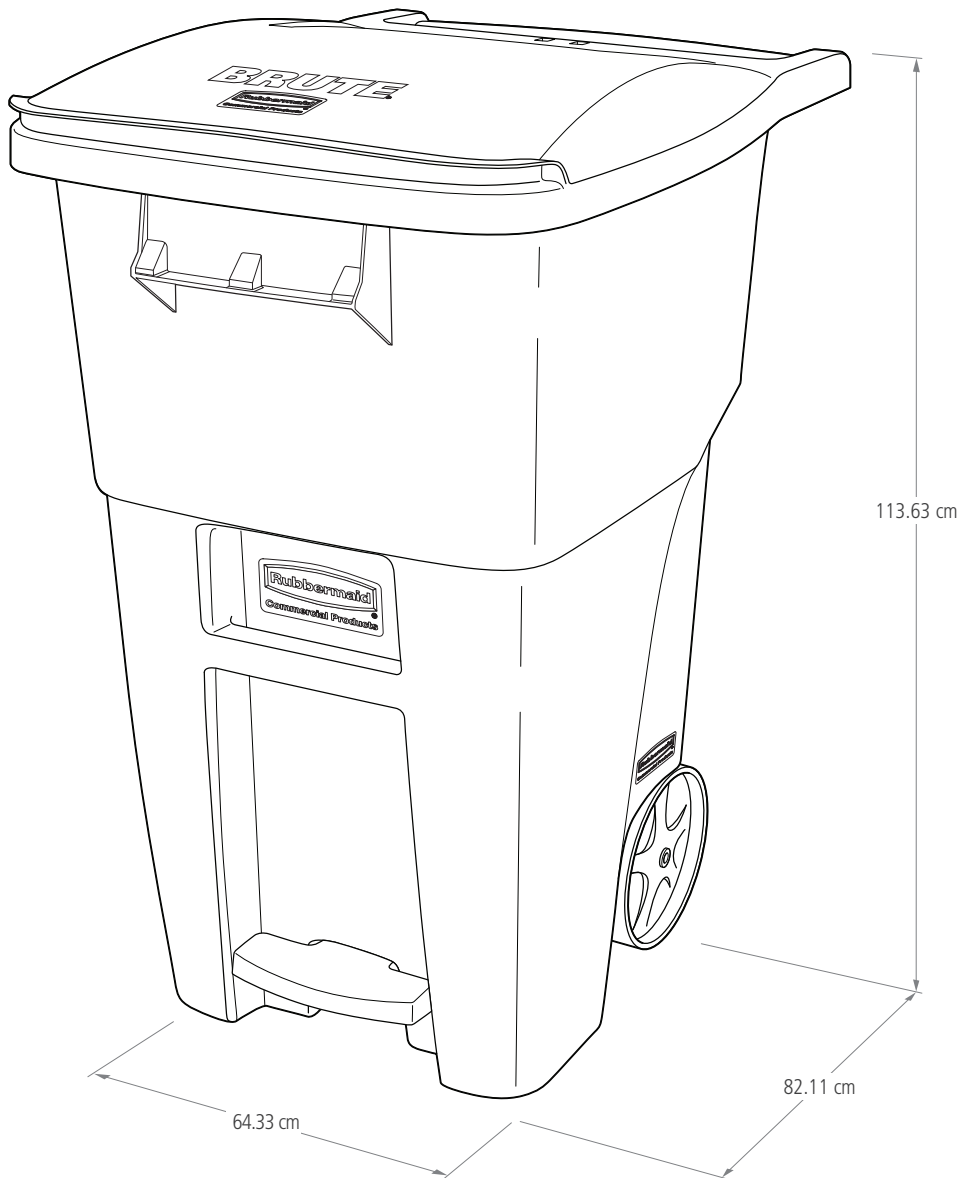

Los contenedores BRUTE® Step-On Rollout están diseñados para facilitar el manejo de los desperdicios de las instalaciones. El pedal permite levantar la tapa para la recolección de desechos sin usar las manos.

Características y Beneficios:

- Ruedas de uso rudo con huella de alto desempeño están optimizadas para uso en interiores y exteriores.
- El anillo reforzado para integridad estructural superior y tapa robusta diseñada para mayor resistencia.
- La tapa del Rollout se abre completamente y permanece en su lugar evitando que oscile durante su transporte.
- Cumple con ANSI Z245.60 (Tipos B y G) por compatibilidad con elevadores automáticos.
- Los contornos suaves y construcción sin costuras facilitan y agilizan la limpieza para mejorar la productividad del personal.
- La asa ergonómica está diseñada para un uso cómodo al jalar o empujar.
- Materiales de alta calidad más un inhibidor UV permite el uso tanto en interiores como en exteriores.
- El pedal permite levantar la tapa para la recolección de desechos sin usar las manos.

CONTENEDOR BRUTE® STEP-ON ROLLOUT

BRUTE Step-On Rollout de 246 L

BRUTE® STEP-ON ROLLOUT

| SKU # | DESCRIPCIÓN | COLOR | CAPACIDAD LITROS | LONGITUD CM | ANCHURA CM | ALTURA CM | PESO KG | EMPAQUE |
|---------|--------------------------------|-------|---------------------|----------------|---------------|--------------|------------|---------|
| 1971968 | BRUTE STEP-ON ROLLOUT DE 246 L | GRIS | 246 | 82.11 | 64.33 | 113.63 | 16.10 | 1 |